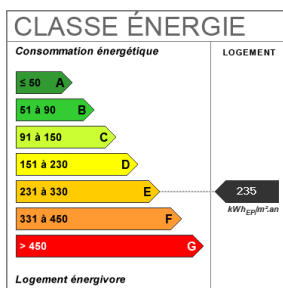

Nombre places parking	1
Digicode	Non
Accès handicapés	Non
Sous-sol	Non
Gardien	Non
Diagnostic Energétique	Oui
Conso Energ	235 kWh/m2 par an

Bilan énergétique

Estimation du coût annuel en énergie pour un usage standard de 343€ au 15/08/2015

Photos du bien