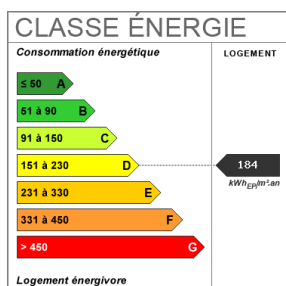

29 m²

1 pièce(s)

1
chambres

Fiche technique du bien

Provision sur charges	36 €
Prestations / charges	Taxe ordures ménagères 2021: 139
Dépôt de garantie	1328 €
Régularisation des charges	Provisionnelles mensuelles avec régularisation annuelle
Date ERP	2019-10-30 16:29:29
Diagnostic Energétique	Oui
Conso Energ	184 kWh/m2 par an

Bilan énergétique

Photos du bien