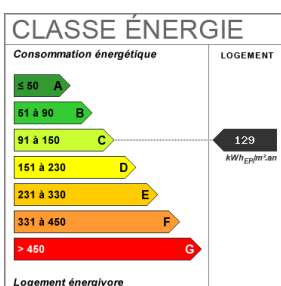

Type Chauffage	Individuel
Mécanisme Chauffage	Radiateur
Mode Chauffage	Electrique
Eau chaude	Ballon électrique
Etat intérieur	Bon
Nombre de caves	1
Nombre de balcons	1
Type de Stationnement	Extérieur
Nombre places parking	1
Digicode	Oui
Piscine	Non
Accès handicapés	Non
Sous-sol	Non
Gardien	Non
Diagnostic Energétique	Oui
Conso Energ	129 kWh/m2 par an

Bilan énergétique