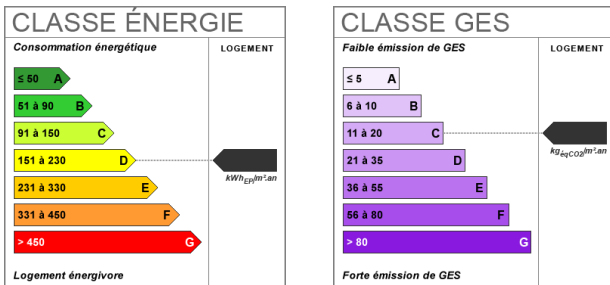

Assainissement	Sans
Type de Stationnement	Sous-Sol
Nombre places parking	2
Gardien	Non
Diagnostic Energétique	Oui

Bilan énergétique