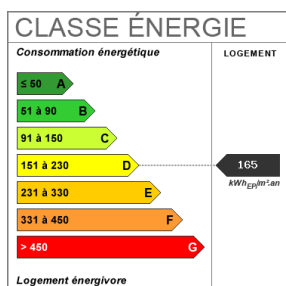

Provision sur charges	120 €
Dépôt de garantie	2060 €
Bien en copropriété	Oui
Salle(s) de bains	1
WC	1
Cuisine	Indépendante, aménagée et équipée
Meublé	Oui
Type Chauffage	Collectif
Eau chaude	Collective avec compteur
Etat intérieur	Très bon
Nombre de caves	1
Nombre de balcons	1
Digicode	Oui
Diagnostic Energétique	Oui
Conso Energ	165 kWh/m2 par an

Bilan énergétique

Estimation du coût annuel en énergie pour un usage standard de 361€ au 15/08/2015