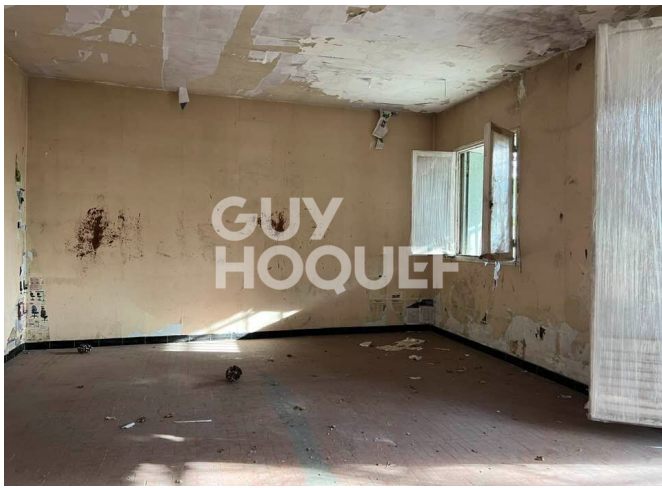

**GUILLAUME
VILLETTE**

RESPONSABLE COMMERCIAL

**GUY
HOQUET**
L'ISLE SUR LA SORGUE

06.24.47.70.55 / 04.90.21.43.80

ISLESORSORGUE@GUYHOQUET.COM

AVENUE JULIEN GUIGUE
84800 L'ISLE SUR LA SORGUE

L'IMMOBILIER GARANTI

**GUY
HOQUET**