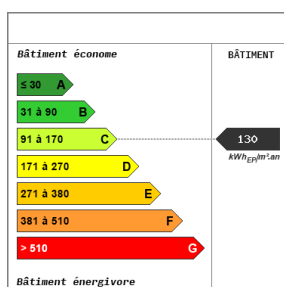

Contactez-la soit au standard de l'agence au 03 81 80 14 89 soit au 06 81 02 68 29.

163 m²

Fiche technique du bien

Diagnostic Energétique Oui

Conso Energ 130 kWh/m² par an

Bilan énergétique

GES non communiqué