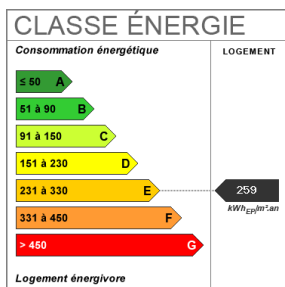

Bien en copropriété

Non

Diagnostic Energétique

Oui

Conso Energ

259 kWh/m² par an

Bilan énergétique

Estimation du coût annuel en énergie pour un usage standard de 308€ au 15/08/2015