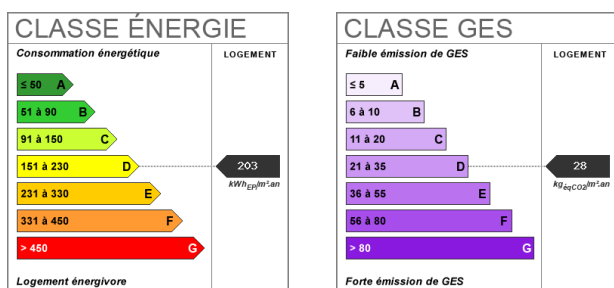

DISPONIBLE MAINTENANT.

67.5 m²

4 pièce(s)

2
chambres

Fiche technique du bien

Etage	1
Provision sur charges	160 €
Dépôt de garantie	600 €
Diagnostic Energétique	Oui
Conso Energ	203 kWh/m2 par an

Bilan énergétique