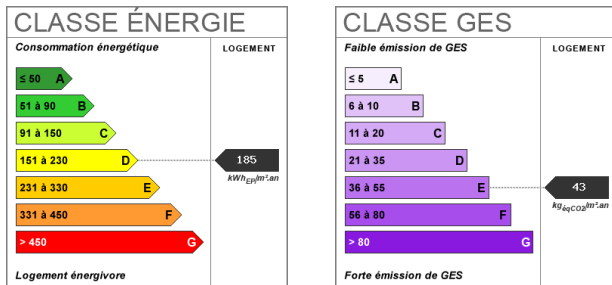

Accès handicapés	Non
Gardien	Oui
Date ERP	2024-12-04 22:53:51
Diagnostic Energétique	Oui
Conso Energ	185 kWh/m2 par an

Bilan énergétique