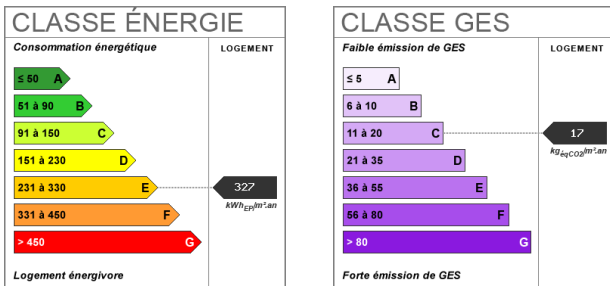

40 m²

2 pièce(s)

1
chambres

1 sde

Fiche technique du bien

Etage	5
Nombre étages	5
Distance Commerces	0.35 km
Accès Bus	1 min
Accès tramway	5 min
Accès Ecole	3 min
Accès Gare	9 min
Provision sur charges	25 €
Dépôt de garantie	1140 €
Régularisation des charges	Provisionnelles mensuelles avec régularisation annuelle
Bien en copropriété	Oui
Fenêtres	P.V.C.
Salle(s) d'eau	1
WC	1
Cuisine	Américaine Amenagée Equipée
Meublé	Oui
Type Chauffage	Individuel
Mécanisme Chauffage	Radiateur
Mode Chauffage	Electrique
Eau chaude	Chauffe eau
Etat intérieur	Très bon

Nombre de caves	1
Type de Stationnement	Extérieur
Diagnostic Energétique	Oui
Conso Energ	327 kWh/m2 par an

Bilan énergétique

Estimation du coût annuel en énergie pour un usage standard de 748€ au 01/01/2015