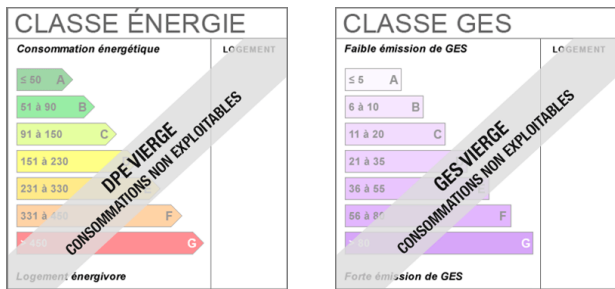

Bilan énergétique