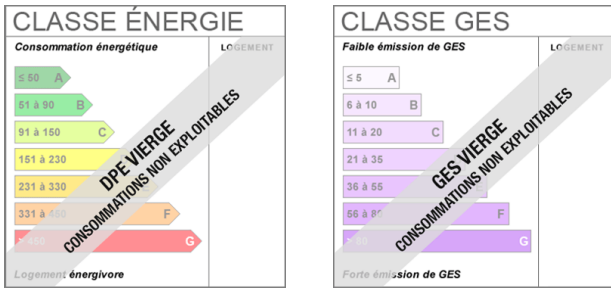

Bilan énergétique