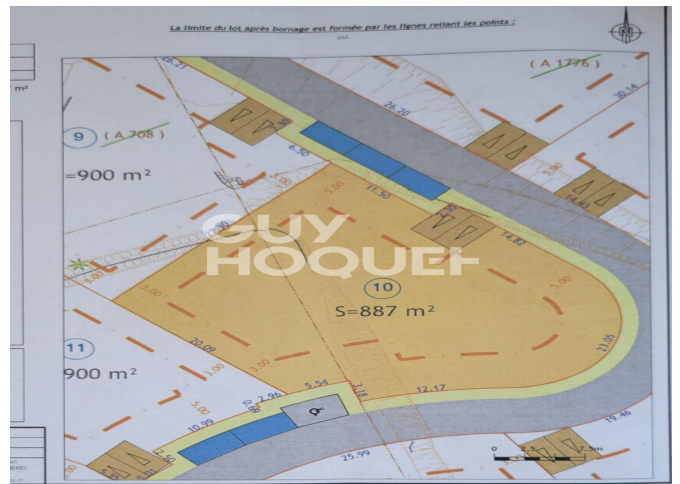

Envie de créer votre havre de paix à 20 mn de Narbonne ?

Deux parcelles viabilisées de 887 m² ou 900 m² au choix, offrant une vue panoramique exceptionnelle sur les vignes et les montagnes au coeur des Corbières.

N'attendez plus pour vous offrir ce coin de paradis !

900 m²

Fiche technique du bien

Lotissement

Oui

Bilan énergétique

DPE non communiqué

GES non communiqué

Photos du bien

LOT 11

Plan de situation - sans échelle

LEGENDE

Accès et stationnement
privatif non clos

Parking visiteur

Numéro du lot

Plage constructible

Application figurative du plan cadastral

Limite de lot