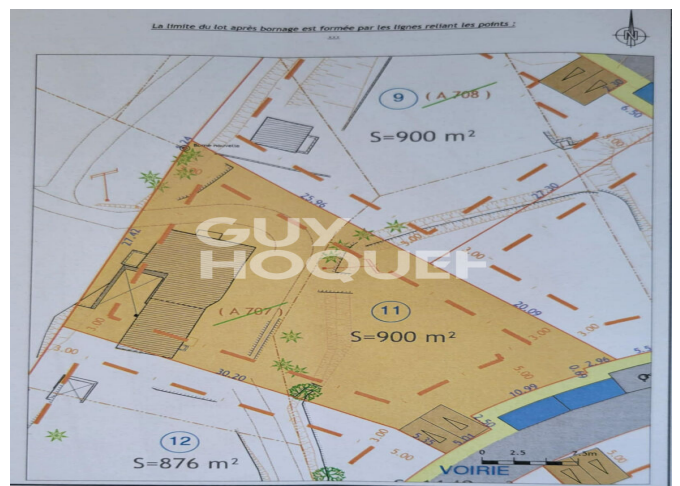

Envie de créer votre havre de paix à 20 mn de Narbonne ?

Deux parcelles viabilisées de 887 m² ou 900 m² au choix, offrant une vue panoramique exceptionnelle sur les vignes et les montagnes au coeur des Corbières.

N'attendez plus pour vous offrir ce coin de paradis !

900 m²

Fiche technique du bien

Lotissement

Oui

Bilan énergétique

DPE non communiqué

GES non communiqué

Photos du bien

LOT 11

Plan de situation - sans échelle

LEGENDE

Accès et stationnement
privatif non clos

Parking visiteur

Numéro du lot

Plage constructible

Application figurative du plan cadastral

Limite de lot