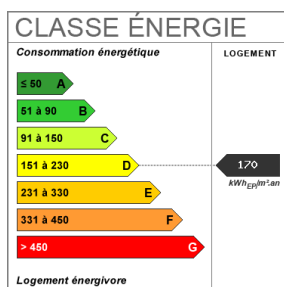

Fiche technique du bien

Etage

4

Nombre étages	6
Dernier étage	Non
Distance Commerces	2 km
Accès Bus	2 min
Accès RER	2 min
Provision sur charges	80 €
Dépôt de garantie	1880 €
Régularisation des charges	Provisionnelles mensuelles avec régularisation annuelle
Bien en copropriété	Oui
Année construction	2007
Neuf - Ancien	Récent
Fenêtres	PVC Double Vitrage
Salle(s) de bains	1
WC	1
Cuisine	Semi-ouverte Aménagée Equipée
Meublé	Oui
Type Chauffage	Individuel
Mécanisme Chauffage	Convecteurs
Mode Chauffage	Electrique
Eau chaude	Ballon électrique
Type de Stationnement	Sous-Sol

Nombre places parking	1
Digicode	Oui
Piscine	Non
Accès handicapés	Oui
Sous-sol	Non
Gardien	Non
Diagnostic Energétique	Oui
Conso Energ	170 kWh/m2 par an

Bilan énergétique

Estimation du coût annuel en énergie pour un usage standard de 392€ au 15/08/2015