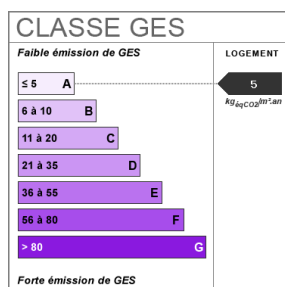

Fiche technique du bien

Etage

4

Nombre étages	6
Dernier étage	Non
Distance Commerces	2 km
Accès Bus	2 min
Accès RER	2 min
Provision sur charges	80 €
Dépôt de garantie	1880 €
Régularisation des charges	Provisionnelles mensuelles avec régularisation annuelle
Bien en copropriété	Oui
Année construction	2007
Neuf - Ancien	Récent
Fenêtres	PVC Double Vitrage
Salle(s) de bains	1
WC	1
Cuisine	Semi-ouverte Aménagée Equipée
Meublé	Oui
Type Chauffage	Individuel
Mécanisme Chauffage	Convecteurs
Mode Chauffage	Electrique
Eau chaude	Ballon électrique
Type de Stationnement	Sous-Sol

Nombre places parking	1
Digicode	Oui
Piscine	Non
Accès handicapés	Oui
Sous-sol	Non
Gardien	Non
Diagnostic Energétique	Oui
Conso Energ	170 kWh/m2 par an

Bilan énergétique

Estimation du coût annuel en énergie pour un usage standard de 392€ au 15/08/2015