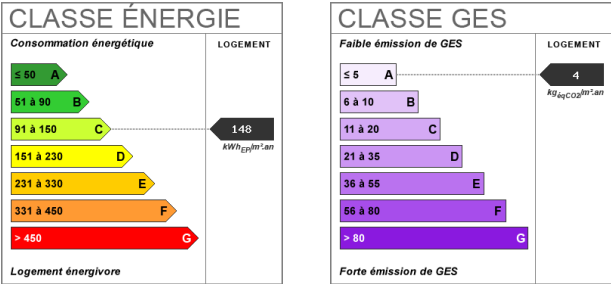

Provision sur charges	55 €
Dépôt de garantie	500 €
Diagnostic Energétique	Oui
Conso Energ	148 kWh/m2 par an

Bilan énergétique