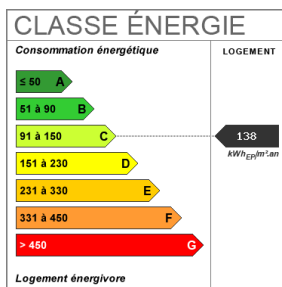

RÉFÉRENCE : 4282

CLASSE ÉNERGIE : C

Honoraires: charges vendeur

AGENT : A.BILA.

165 m²

5 pièce(s)

4
chambres

Fiche technique du bien

Nombre étages 1

Diagnostic Energétique Oui

Conso Energ 138 kWh/m² par an

Bilan énergétique

Estimation du coût annuel en énergie pour un usage standard de 1000€ au 01/01/2021

Estimation du coût annuel en énergie pour un usage standard entre 800€ et 1200€ au 01/01/2021