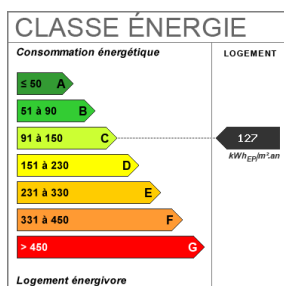

Dépôt de garantie	1600 €
Bien en copropriété	Oui
Année construction	1977
Salle(s) d'eau	1
WC	1
Cuisine	Coin Repas
Meublé	Oui
Type Chauffage	Collectif
Eau chaude	Collective
Digicode	Oui
Gardien	Oui
Date ERP	2020-02-20 09:13:57
Diagnostic Energétique	Oui
Conso Energ	127 kWh/m2 par an

Bilan énergétique