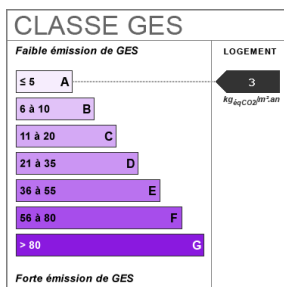

### Fiche technique du bien

Nombre étages

4

Provision sur charges 135 €

Dépôt de garantie 2520 €

Diagnostic Energétique Oui

## Bilan énergétique

Estimation du coût annuel en énergie pour un usage standard de 82€ au 01/08/2015