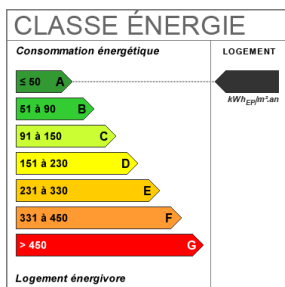

### Fiche technique du bien

Nombre étages

4

Provision sur charges 135 €

Dépôt de garantie 2520 €

Diagnostic Energétique Oui

## Bilan énergétique

Estimation du coût annuel en énergie pour un usage standard de 82€ au 01/08/2015