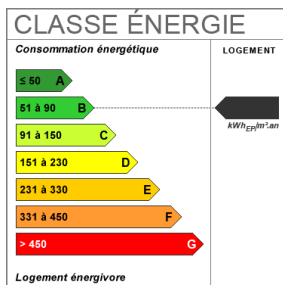

Mode Chauffage	Gaz
Eau chaude	Individuelle
Etat intérieur	Excellent
Cheminée	Oui
Nombre de caves	2
Digicode	Oui
Accès handicapés	Non
Gardien	Oui
Diagnostic Energétique	Oui

Bilan énergétique

Photos du bien