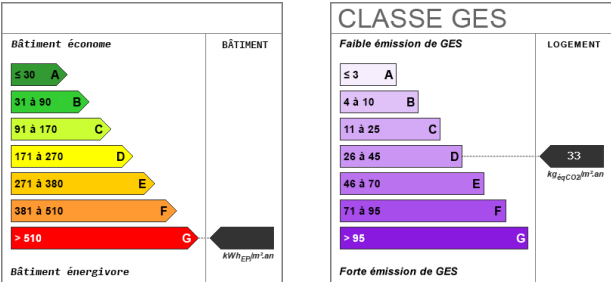

Provision sur charges	30 €
Dépôt de garantie	450 €
Bien en copropriété	Oui
Diagnostic Energétique	Oui

Bilan énergétique