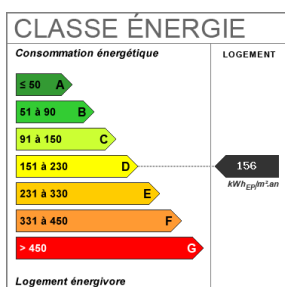

Fenêtres	Double Vitrage
Salle(s) de bains	1
WC	1
Cuisine	Equipée
Type Chauffage	Individuel
Mode Chauffage	Gaz
Eau chaude	Chaudière
Etat intérieur	Très bon
Date ERP	2024-10-14 05:43:16
Diagnostic Energétique	Oui
Conso Energ	156 kWh/m2 par an

Bilan énergétique

Photos du bien