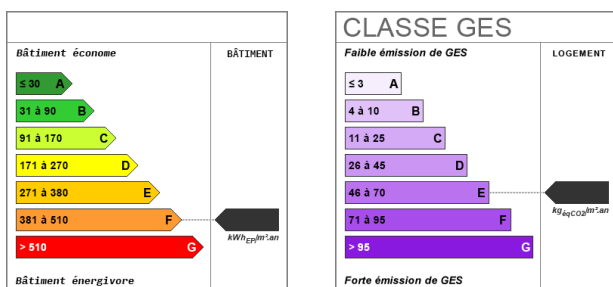

Dépôt de garantie 1070 €

Année construction 1850

Neuf - Ancien Ancien

Diagnostic Energétique Oui

Bilan énergétique