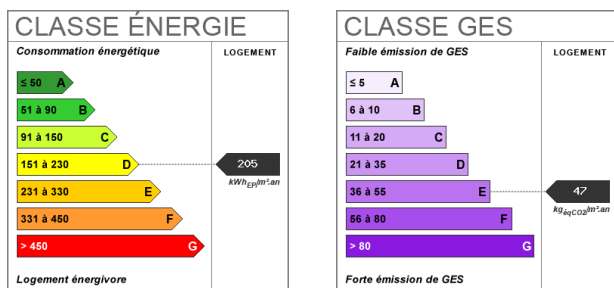

Accès handicapés	Non
Sous-sol	Non
Gardien	Non
Date ERP	2024-09-20 11:18:56
Diagnostic Energétique	Oui
Conso Energ	205 kWh/m2 par an

Bilan énergétique