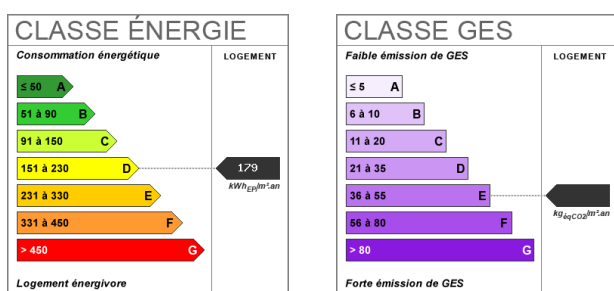

Vous serez séduit par la perspective qu'offre la vue, le calme et le bon état général de l'appartement.

99.1 m²

4 pièce(s)

3
chambres

Fiche technique du bien

Etage 9

Nombre étages 9

Nombre de caves	1
Gardien	Oui
Date ERP	2021-06-30 09:20:07
Diagnostic Energétique	Oui
Conso Energ	179 kWh/m2 par an

Bilan énergétique

Photos du bien