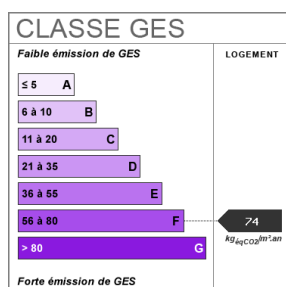

Visite 3D immersive disponible.

25 m²

1 pièce(s)

Fiche technique du bien

Etage	1
Nombre étages	5
Accès Bus	2 min
Accès tramway	7 min
Provision sur charges	95 €
Dépôt de garantie	1722 €
Meublé	Oui
Nombre de balcons	1
Gardien	Oui
Date ERP	2019-12-13 11:22:34
Diagnostic Energétique	Oui
Conso Energ	319 kWh/m² par an

Bilan énergétique