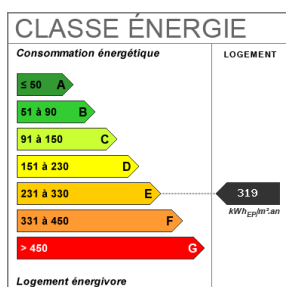

Fiche technique du bien

Etage	1
Nombre étages	5
Accès Bus	2 min
Accès tramway	7 min
Provision sur charges	95 €
Dépôt de garantie	1722 €
Meublé	Oui
Nombre de balcons	1
Gardien	Oui
Date ERP	2019-12-13 11:22:34
Diagnostic Energétique	Oui
Conso Energ	319 kWh/m ² par an

Bilan énergétique

Photos du bien