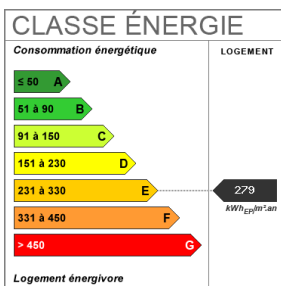

Bien en copropriété	Non
Année construction	1900
Assainissement	Tout à l'égout
Salle(s) d'eau	1
WC	1
Type Chauffage	Individuel
Mécanisme Chauffage	Radiateur
Mode Chauffage	Electrique
Eau chaude	Ballon électrique
Etat intérieur	Bon
Date ERP	2024-09-16 07:15:18
Diagnostic Energétique	Oui
Conso Energ	279 kWh/m2 par an

Bilan énergétique