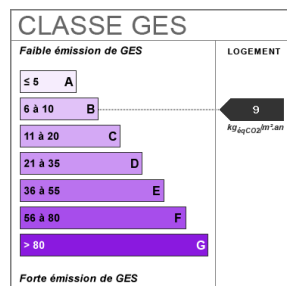

Bien en copropriété	Non
Année construction	1900
Assainissement	Tout à l'égout
Salle(s) d'eau	1
WC	1
Type Chauffage	Individuel
Mécanisme Chauffage	Radiateur
Mode Chauffage	Electrique
Eau chaude	Ballon électrique
Etat intérieur	Bon
Date ERP	2024-09-16 07:15:18
Diagnostic Energétique	Oui
Conso Energ	279 kWh/m2 par an

Bilan énergétique