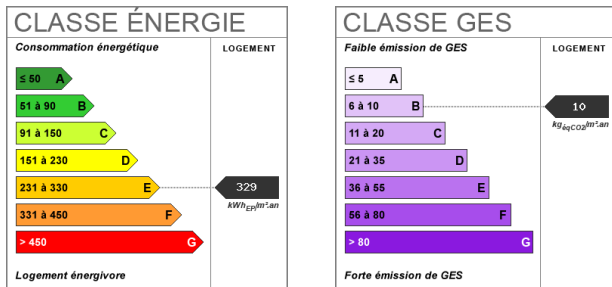

Disponible début octobre 2024 n'hésitez pas à nous contacter au 02 35 77 87 10 afin de le visiter.

24.04 m²

1 pièce(s)

Fiche technique du bien

Etage

1

| | |
|----------------------------|---|
| Nombre étages | 3 |
| Provision sur charges | 30 € |
| Dépôt de garantie | 375 € |
| Régularisation des charges | Provisionnelles mensuelles avec régularisation annuelle |
| Diagnostic Energétique | Oui |
| Conso Energ | 329 kWh/m2 par an |

Bilan énergétique

Photos du bien