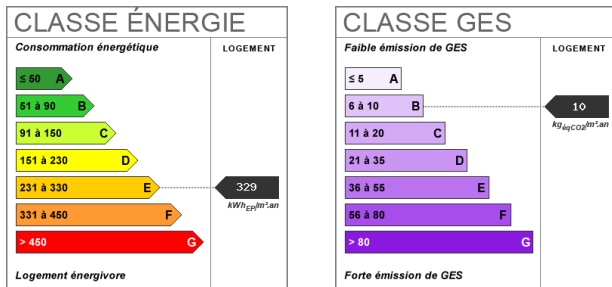

Disponible début octobre 2024 n'hésitez pas à nous contacter au 02 35 77 87 10 afin de le visiter.

24.04 m²

1 pièce(s)

Fiche technique du bien

Etage

1

Nombre étages	3
Provision sur charges	30 €
Dépôt de garantie	375 €
Régularisation des charges	Provisionnelles mensuelles avec régularisation annuelle
Diagnostic Energétique	Oui
Conso Energ	329 kWh/m ² par an

Bilan énergétique

Photos du bien