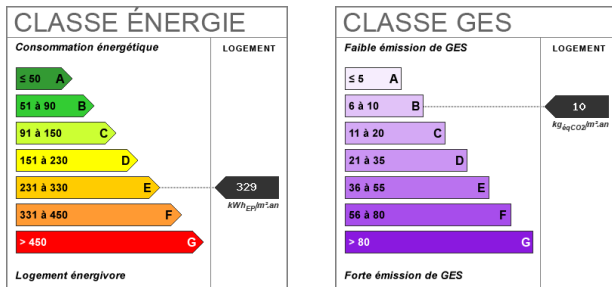

Disponible début octobre 2024 n'hésitez pas à nous contacter au 02 35 77 87 10 afin de le visiter.

24.04 m²

1 pièce(s)

Fiche technique du bien

Etage

1

Nombre étages	3
Provision sur charges	30 €
Dépôt de garantie	375 €
Régularisation des charges	Provisionnelles mensuelles avec régularisation annuelle
Diagnostic Energétique	Oui
Conso Energ	329 kWh/m2 par an

Bilan énergétique

Photos du bien