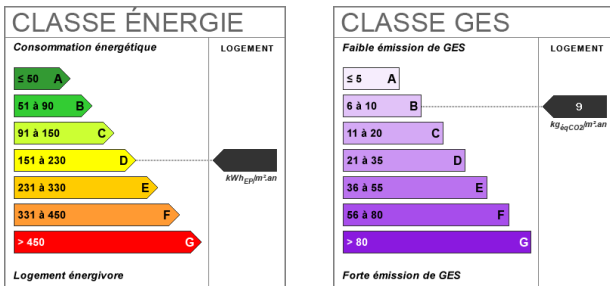

Sous-sol	Non
Gardien	Non
Date ERP	2007-10-19 05:48:44
Diagnostic Energétique	Oui

Bilan énergétique