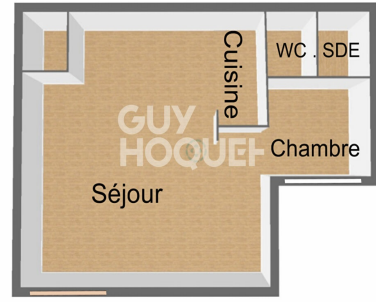

Croquis deux pièces : 23,48m²