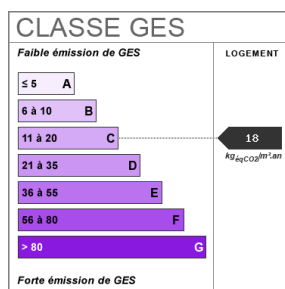

Accès Gare	15 min
Provision sur charges	110 €
Dépôt de garantie	1560 €
Bien en copropriété	Oui
Jardin	Non
Année construction	2018
Neuf - Ancien	Récent
Meublé	Oui
Type Chauffage	Collectif
Eau chaude	Collective
Type de Stationnement	Sous-Sol
Nombre places parking	1
Diagnostic Energétique	Oui
Conso Energ	79 kWh/m2 par an

Bilan énergétique