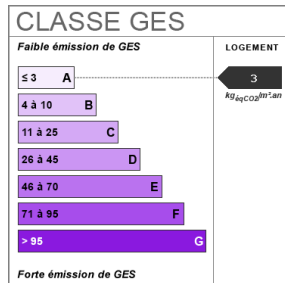

Nombre places parking	4
Digicode	Non
Piscine	Non
Accès handicapés	Oui
Sous-sol	Non
Gardien	Non
Date ERP	2024-07-25 09:06:44
Diagnostic Energétique	Oui
Conso Energ	126 kWh/m2 par an

Bilan énergétique

Photos du bien