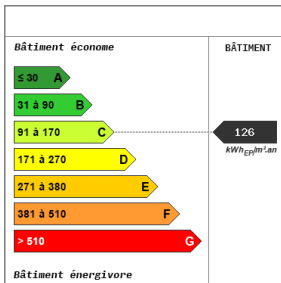

Nombre places parking	4
Digicode	Non
Piscine	Non
Accès handicapés	Oui
Sous-sol	Non
Gardien	Non
Date ERP	2024-07-25 09:06:44
Diagnostic Energétique	Oui
Conso Energ	126 kWh/m2 par an

Bilan énergétique

Photos du bien