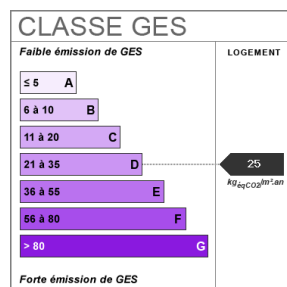

Etat intérieur	Très bon
Nombre de terrasse	1
Type de Stationnement	GarageFerme,SousSol
Nombre garages/Box	1
Piscine	Non
Accès handicapés	Oui
Sous-sol	Oui
Gardien	Non
Date ERP	2024-08-30 09:20:12
Diagnostic Energétique	Oui
Conso Energ	111 kWh/m2 par an

Bilan énergétique

Photos du bien