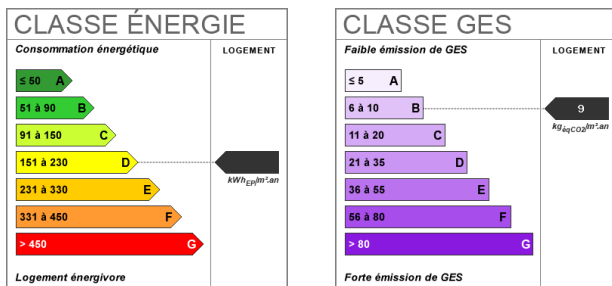

Libre Mi Septembre.

20.73 m²

1 pièce(s)

Fiche technique du bien

Exposition	Ouest
Etage	6
Nombre étages	6
Dernier étage	Oui

Provision sur charges	50 €
Dépôt de garantie	500 €
Régularisation des charges	Provisionnelles mensuelles avec régularisation annuelle
Bien en copropriété	Oui
Date ERP	2018-08-19 19:22:26
Diagnostic Energétique	Oui

Bilan énergétique

Photos du bien