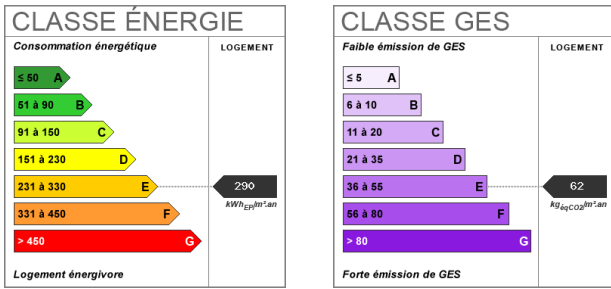

Bilan énergétique