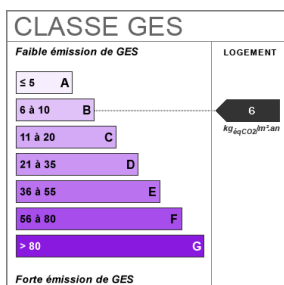

240 m²

9 pièce(s)

7
chambres

Fiche technique du bien

Diagnostic Energétique Oui

Conso Energ 204 kWh/m² par an

Bilan énergétique

Photos du bien