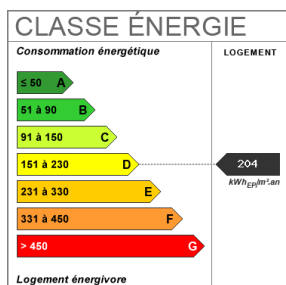

Elle est proposée à l'achat pour 160 000 €. Les frais d'agence sont à la charge du vendeur.

L'énergie et sa consommation sont maintenant des points-clés d'achat qu'il convient de prendre en

compte. La classe énergie est notée D pour une consommation énergétique de 204 kWh/m²/an. Quant à la classe climat, cette dernière est notée B, ce qui signifie de faibles émissions de gaz à effet de serre (de l'ordre de 6 Kg CO₂/m²/an).

240 m²

9 pièce(s)

7
chambres

Fiche technique du bien

Diagnostic Energétique Oui

Conso Energ 204 kWh/m² par an

Bilan énergétique

Photos du bien