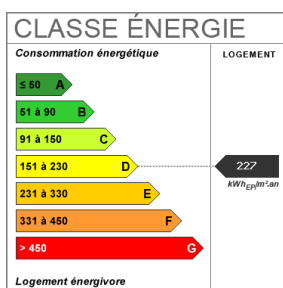

Type Chauffage	Collectif
Mécanisme Chauffage	Radiateur
Mode Chauffage	Gaz de ville
Eau chaude	Collective
Etat intérieur	Très bon
Type de Stationnement	Sous-Sol
Nombre places parking	1
Digicode	Oui
Gardien	Oui
Diagnostic Energétique	Oui
Conso Energ	227 kWh/m2 par an

Bilan énergétique

Photos du bien