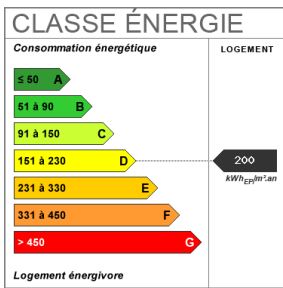

Estimation du coût annuel en énergie pour un usage standard de 1401€ au 15/08/2015

Estimation du coût annuel en énergie pour un usage standard entre 1401€ et 1401€ au 15/08/2015

Photos du bien