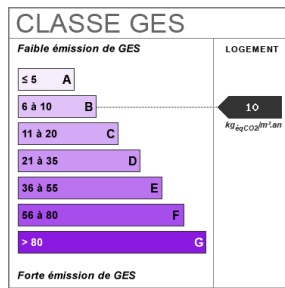

Estimation du coût annuel en énergie pour un usage standard de 1401€ au 15/08/2015

Estimation du coût annuel en énergie pour un usage standard entre 1401€ et 1401€ au 15/08/2015

Photos du bien