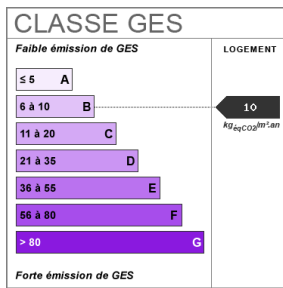

Estimation du coût annuel en énergie pour un usage standard de 1401€ au 15/08/2015

Estimation du coût annuel en énergie pour un usage standard entre 1401€ et 1401€ au 15/08/2015

Photos du bien