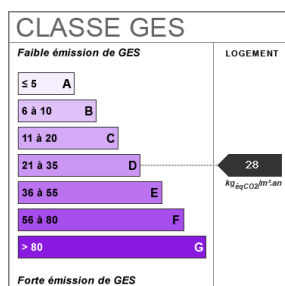

Provision sur charges	70 €
Prestations / charges	EAU CHAUDE + FROIDE CHAUFFAGE - ASCENSEUR COMMUN
Dépôt de garantie	806.26 €
Régularisation des charges	Provisionnelles mensuelles avec régularisation annuelle
Jardin	Non
Année construction	2011
Assainissement	Tout à l'égout
Salle(s) de bains	1
Salle(s) d'eau	1
WC	1
Cuisine	Indépendante
Meublé	Non
Type de Stationnement	Extérieur
Diagnostic Energétique	Oui
Conso Energ	73 kWh/m2 par an

Bilan énergétique