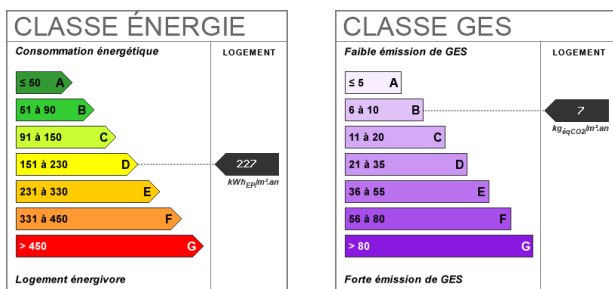

Diagnostic Energétique

Oui

Conso Energ

227 kWh/m² par an

Bilan énergétique

Photos du bien