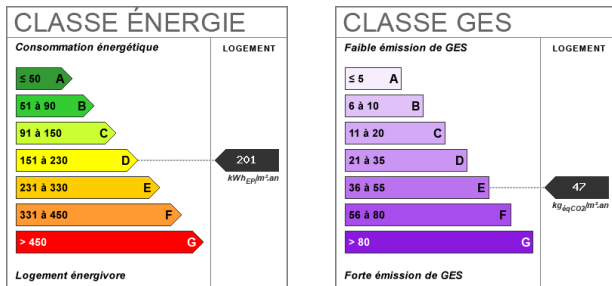

73.1 m²

4 pièce(s)

Fiche technique du bien

Etage 3

Nombre étages 6

Provision sur charges 237 €

Date ERP

2024-07-19 03:26:40

Diagnostic Energétique

Oui

Conso Energ

201 kWh/m² par an

Bilan énergétique

Photos du bien