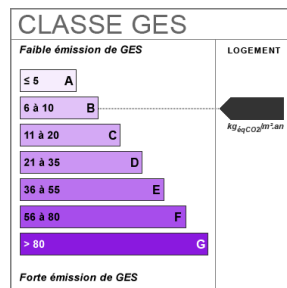

Mode Chauffage	Electrique
Eau chaude	Ballon électrique
Etat intérieur	Très bon
Cheminée	Poêle à bois
Nombre de caves	1
Type de Stationnement	Extérieur, GarageSimple
Diagnostic Energétique	Oui

Bilan énergétique