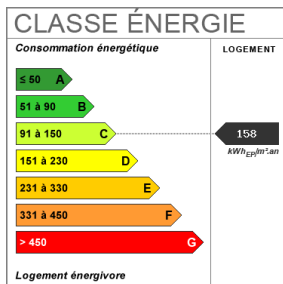

Mode Chauffage	Electrique
Eau chaude	Ballon électrique
Etat intérieur	Très bon
Cheminée	Poêle à bois
Nombre de caves	1
Type de Stationnement	Extérieur, GarageSimple
Diagnostic Energétique	Oui
Conso Energ	158 kWh/m2 par an

Bilan énergétique

Estimation du coût annuel en énergie pour un usage standard entre 1240€ et 1760€ au 01/01/2021

Photos du bien