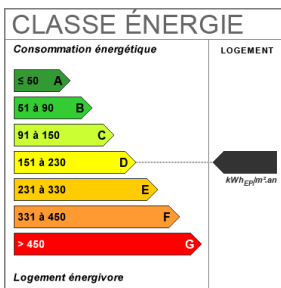

Mode Chauffage	Electrique
Eau chaude	Ballon électrique
Etat intérieur	Très bon
Cheminée	Poêle à bois
Nombre de caves	1
Type de Stationnement	Extérieur, GarageSimple
Diagnostic Energétique	Oui

Bilan énergétique