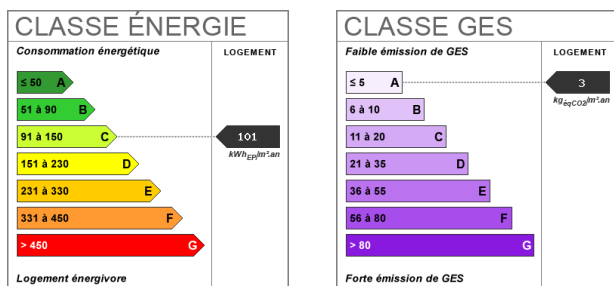

Piscine	Non
Accès handicapés	Oui
Sous-sol	Non
Date ERP	2024-07-16 14:25:21
Diagnostic Energétique	Oui
Conso Energ	101 kWh/m2 par an

Bilan énergétique