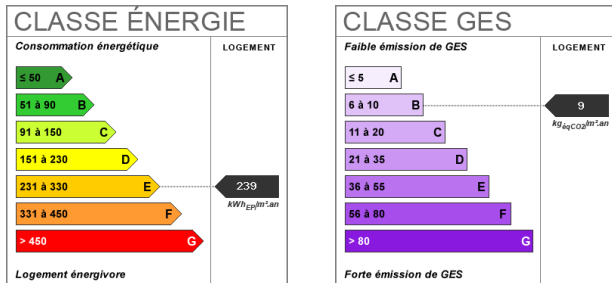

60 €

Dépôt de garantie

500 €

Diagnostic Energétique

Oui

Conso Energ

239 kWh/m² par an

Bilan énergétique