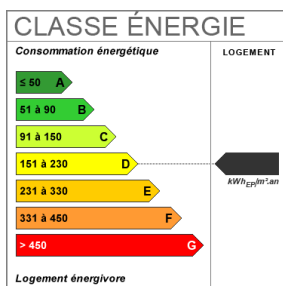

Bien en copropriété	Oui
Salle(s) d'eau	1
WC	1
Cuisine	Indépendante
Meublé	Non
Type Chauffage	Individuel
Mode Chauffage	Electrique
Eau chaude	Ballon électrique
Etat intérieur	Bon
Diagnostic Energétique	Oui

Bilan énergétique

Estimation du coût annuel en énergie pour un usage standard de 458€ au 15/08/2015

Photos du bien