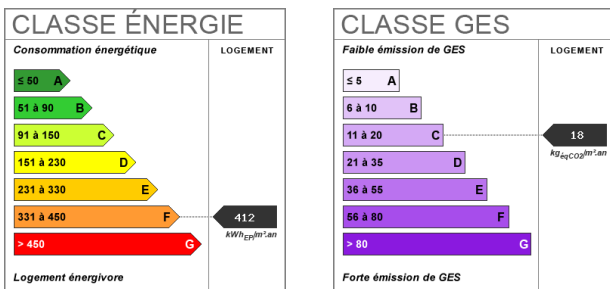

Mécanisme Chauffage	Radiateur
Mode Chauffage	Electrique
Eau chaude	Ballon électrique
Etat intérieur	Bon
Diagnostic Energétique	Oui
Conso Energ	412 kWh/m2 par an

Bilan énergétique