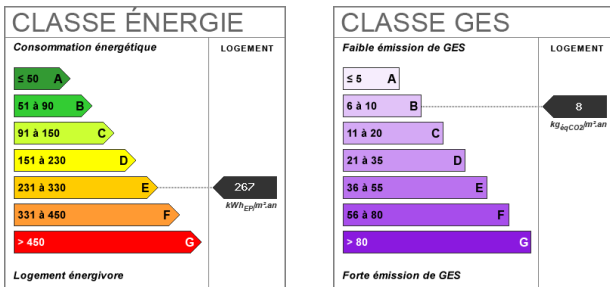

Digicode	Oui
Piscine	Non
Gardien	Non
Date ERP	2024-07-04 23:17:22
Diagnostic Energétique	Oui
Conso Energ	267 kWh/m2 par an

Bilan énergétique