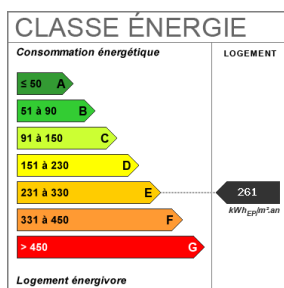

Les 130€ de charges comprennent eau chaude et froide, ascenseur, minuterie des parties communes et chauffage

DISPONIBLE DE SUITE !

34.8 m²

1 pièce(s)

Etage	2
Provision sur charges	130 €
Dépôt de garantie	420 €
Bien en copropriété	Oui
Année construction	1972
WC	1
Cuisine	Aménagée/équipée
Type Chauffage	Collectif
Mécanisme Chauffage	Radiateur
Mode Chauffage	Fuel
Nombre de balcons	1
Diagnostic Energétique	Oui
Conso Energ	261 kWh/m2 par an

Bilan énergétique

Estimation du coût annuel en énergie pour un usage standard de 640€ au 15/08/2015

Photos du bien