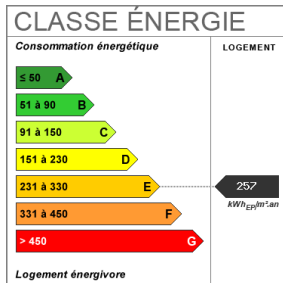

Chauffage individuel électrique.

DISPONIBLE LE 29 JUILLET

17.6 m²**1 pièce(s)**

Fiche technique du bien

Etage	6
Dernier étage	Oui
Provision sur charges	55 €
Dépôt de garantie	340 €

Diagnostic Energétique

Oui

Conso Energ

257 kWh/m2 par an

Bilan énergétique

Estimation du coût annuel en énergie pour un usage standard de 306€ au 15/08/2015