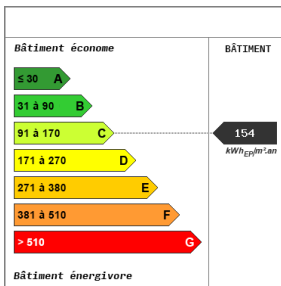

Contactez votre agence Guy Hoquet de Pontarlier pour prévoir une visite, référence 2499.

110 m²

Fiche technique du bien

Provision sur charges	200 €
-----------------------	-------

Dépôt de garantie	1500 €
-------------------	--------

WC	1
Type Chauffage	Individuel
Mécanisme Chauffage	Radiateur
Mode Chauffage	Electrique
Etat intérieur	Bon
Date ERP	2024-06-27 22:44:53
Diagnostic Energétique	Oui
Conso Energ	154 kWh/m2 par an

Bilan énergétique