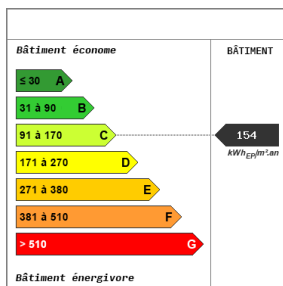

WC	1
Type Chauffage	Individuel
Mécanisme Chauffage	Radiateur
Mode Chauffage	Electrique
Etat intérieur	Bon
Date ERP	2024-06-27 14:28:45
Diagnostic Energétique	Oui
Conso Energ	154 kWh/m2 par an

Bilan énergétique

Photos du bien