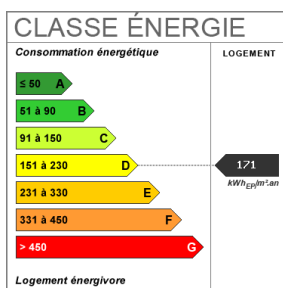

## Fiche technique du bien

Diagnostic Energétique

Oui

Conso Energ

171 kWh/m<sup>2</sup> par an

## Bilan énergétique

GES non communiqué