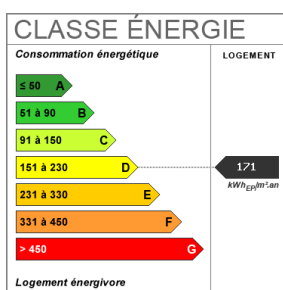

339 m²

8
chambres

Fiche technique du bien

Diagnostic Energétique

Oui

Conso Energ

171 kWh/m² par an

Bilan énergétique